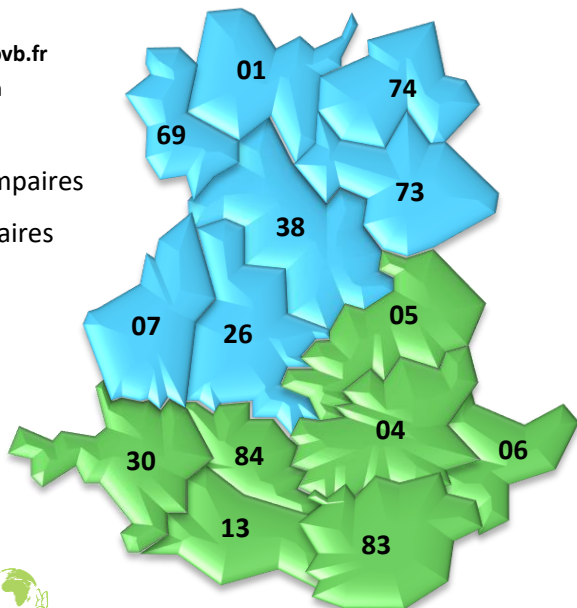

CALENDRIER 2026

des Livraisons Franco par nos camions SOVB

JANVIER						FÉVRIER						MARS					
Sem.	L	M	M	J	V	Sem.	L	M	M	J	V	Sem.	L	M	M	J	V
2	5	6	7	8	9	6	2	3	4	5	6	10	2	3	4	5	6
3	12	13	14	15	16	7	9	10	11	12	13	11	9	10	11	12	13
4	19	20	21	22	23	8	16	17	18	19	20	12	16	17	18	19	20
5	26	27	28	29	30	9	23	24	25	26	27	13	23	24	25	26	27
												14	30	31			