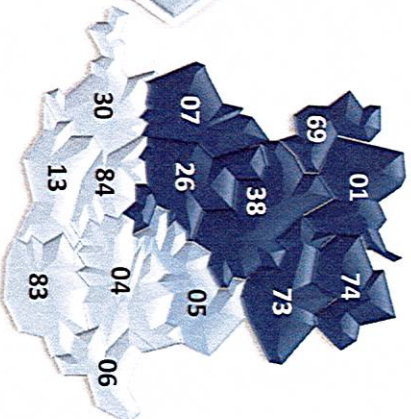

Nous reprenons gratuitement vos balais usés sous conditions. Contactez-nous pour connaître les modalités de reprise.

Toute commande reçue le vendredi après 12 heures sera automatiquement reportée à la tournée suivante!

Sté OUEST VENDÉE BALAIS SAS - 22 Ch.de Baudroux - 79500 ST-MARTIN-LÈS-MELLE - www.sov.b.fr

JANVIER							FÉVRIER							MARS						
Sem.	L	M	M	J	V		Sem.	L	M	M	J	V		Sem.	L	M	M	J	V	
1	Congés annuels							5				1	2		9				1	2
2	8	9	10	11	12		6	5	6	7	8	9		10	5	6	7	8	9	
3	15	16	17	18	19		7	12	13	14	15	16		11	12	13	14	15	16	
4	22	23	24	25	26		8	19	20	21	22	23		12	19	20	21	22	23	
5	29	30	31				9	26	27	28				13	26	27	28	29	30	
AVRIL							MAI							JUIN						
Sem.	L	M	M	J	V		Sem.	L	M	M	J	V		Sem.	L	M	M	J	V	
14	2	3	4	5	6		18	1	2	3	4		22						1	
15	9	10	11	12	13		19	Fermeture exceptionnelle					23	4	5	6	7	8		
16	16	17	18	19	20		20	14	15	16	17	18		24	11	12	13	14	15	
17	23	24	25	26	27		21	21	22	23	24	25		25	18	19	20	21	22	
18	30						22	28	29	30	31			26	25	26	27	28	29	
JUILLET							AOÛT							SEPTEMBRE						
Sem.	L	M	M	J	V		Sem.	L	M	M	J	V		Sem.	L	M	M	J	V	
27	2	3	4	5	6		31			1	2	3		36	3	4	5	6	7	
28	9	10	11	12	13		32	Congés annuels du 06 au 31 août					37	10	11	12	13	14		
29	16	17	18	19	20		33							38	17	18	19	20	21	
30	23	24	25	26	27		34							39	24	25	26	27	28	
31	30	31					35													
OCTOBRE							NOVEMBRE							DÉCEMBRE						
Sem.	L	M	M	J	V		Sem.	L	M	M	J	V		Sem.	L	M	M	J	V	
40	1	2	3	4	5		44				1	2		49	3	4	5	6	7	
41	8	9	10	11	12		45	5	6	7	8	9		50	10	11	12	13	14	
42	15	16	17	18	19		46	12	13	14	15	16		51	17	18	19	20	21	
43	22	23	24	25	26		47	19	20	21	22	23		52	Congés annuels du 22 déc. au 6 janv.					
44	29	30	31				48	26	27	28	29	30